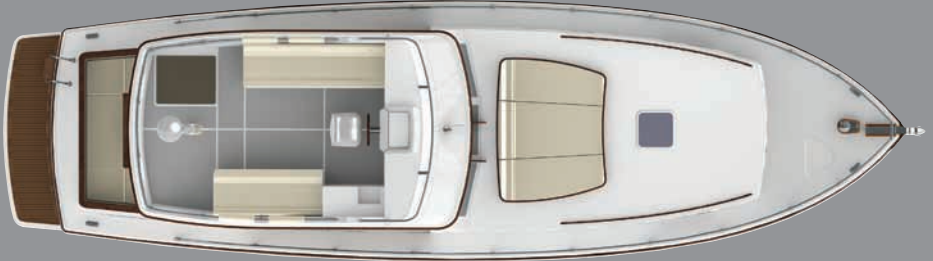

İno-klasik Larus
LB42'

Larus 42' LB Fly

Teknik Özellikler

Makine Opsiyonları

1 X 225 HP

1 X 260 HP

1 X 315 HP

1 X 380 HP

2 X 260 HP

2 X 315 HP

Tam Boy	: 12,90 m
Gövde Boyu	: 12,06 m
Genişlik	: 3,65 m
Su Kesimi	: 1,07 m
Yükseklik	: 4,70 m
Yükseklik (Direkli)	: 6,75 m
Ağırlık	: 11.100 kg
Maksimum Deplasman	: 14.100 kg
Yakıt Kapasitesi	: 800 lt
Temiz Su Kapasitesi	: 750 lt
Gri Su Kapasitesi	: 200 lt
Siyah Su Kapasitesi	: 200 lt
CE Sertifikasyonu	: Kategori B - Modül B
Gövde	: GRP