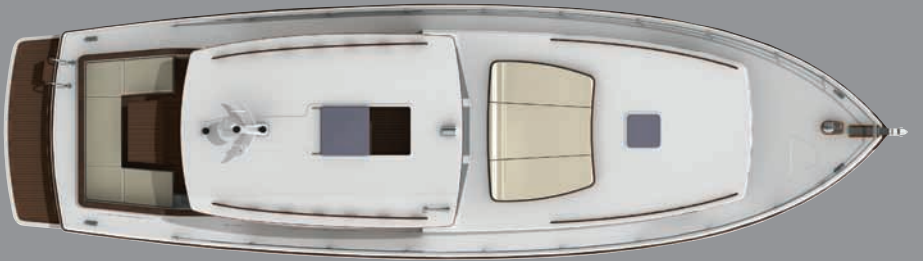

2 X 315 HP

Tam Boy	: 12,90 m
Gövde Boyu	: 12,06 m
Genişlik	: 3,65 m
Su Kesimi	: 1,05 m
Yükseklik	: 3,65 m
Ağırlık	: 10.500 kg
Maksimum Deplasman	: 13.500 kg
Yakıt Kapasitesi	: 800 lt
Temiz Su Kapasitesi	: 750 lt
Gri Su Kapasitesi	: 200 lt
Siyah Su Kapasitesi	: 200 lt
CE Sertifikasyonu	: Kategori B - Modül B
Gövde	: GRP